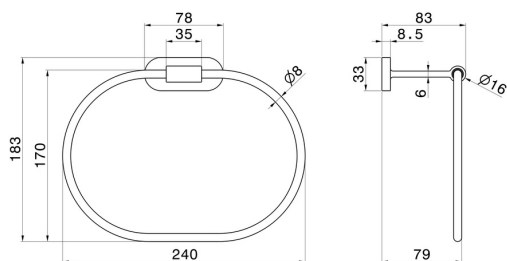

RUNDES ZUBEHÖR

67231.59.064

Handtuchhalter - oberfläche PVD Gun Metal gebürstet

PVD Gun Metal gebürstet

EIGENSCHAFTEN

Installation

wandmontierte

TECHNISCHE ZEICHNUNG

RUNDES ZUBEHÖR

67231.59.064

Handtuchhalter - oberfläche PVD Gun Metal gebürstet

VERFÜGBARE OBERFLÄCHEN

59.064

PVD Gun Metal gebürstet

01.014

oberfläche Weiß matt