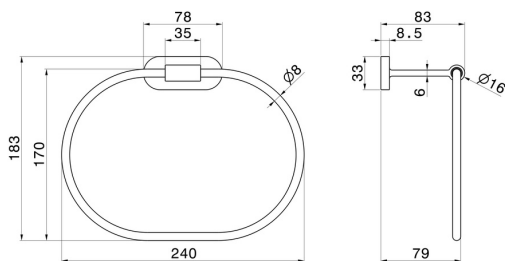

RUNDES ZUBEHÖR

67231.59.066

Handtuchhalter - oberfläche PVD Edelstahl

PVD Edelstahl

EIGENSCHAFTEN

Installation

wandmontierte

TECHNISCHE ZEICHNUNG

RUNDES ZUBEHÖR

67231.59.066

Handtuchhalter - oberfläche PVD Edelstahl

VERFÜGBARE OBERFLÄCHEN

59.066

PVD Edelstahl

01.014

oberfläche Weiß matt