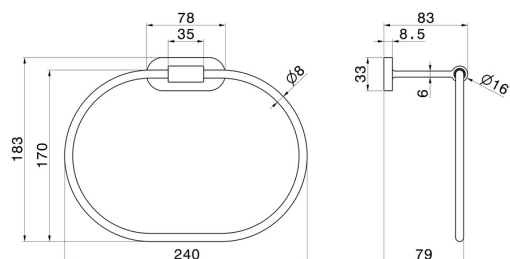

RUNDES ZUBEHÖR

67231.59.067

Handtuchhalter - oberfläche PVD Copper Bronze gebürstet

PVD Copper Bronze gebürstet

EIGENSCHAFTEN

Installation

wandmontierte

TECHNISCHE ZEICHNUNG

RUNDES ZUBEHÖR

67231.59.067

Handtuchhalter - oberfläche PVD Copper Bronze gebürstet

VERFÜGBARE OBERFLÄCHEN

59.067

PVD Copper Bronze gebürstet

01.014

oberfläche Weiß matt