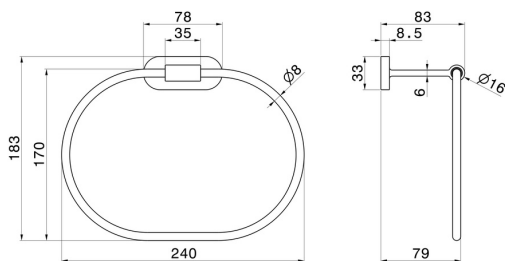

RUNDES ZUBEHÖR

67231.59.097

Handtuchhalter - oberfläche PVD Gold gebürstet

PVD Gold gebürstet

EIGENSCHAFTEN

Installation

wandmontierte

TECHNISCHE ZEICHNUNG

RUNDES ZUBEHÖR

67231.59.097

Handtuchhalter - oberfläche PVD Gold gebürstet

VERFÜGBARE OBERFLÄCHEN

59.097

PVD Gold gebürstet

01.014

oberfläche Weiß matt