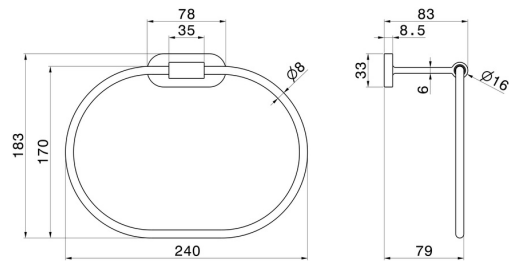

RUNDES ZUBEHÖR

67231.59.098

Handtuchhalter - oberfläche PVD Pale Gold gebürstet

PVD Pale Gold gebürstet

EIGENSCHAFTEN

Installation

wandmontierte

TECHNISCHE ZEICHNUNG

RUNDES ZUBEHÖR

67231.59.098

Handtuchhalter - oberfläche PVD Pale Gold gebürstet

VERFÜGBARE OBERFLÄCHEN

59.098

PVD Pale Gold gebürstet

01.014

oberfläche Weiß matt