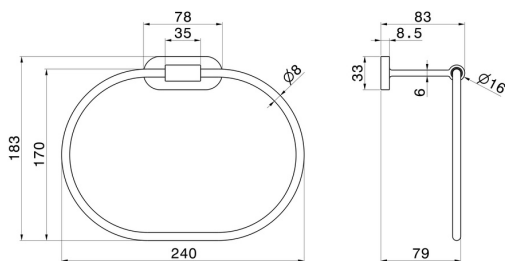

RUNDES ZUBEHÖR

67231.61.020

Handtuchhalter - oberfläche PVD Glossy Gold

PVD Glossy Gold

EIGENSCHAFTEN

Installation

wandmontierte

TECHNISCHE ZEICHNUNG

RUNDES ZUBEHÖR

67231.61.020

Handtuchhalter - oberfläche PVD Glossy Gold

VERFÜGBARE OBERFLÄCHEN

61.020

PVD Glossy Gold

01.014

oberfläche Weiß matt