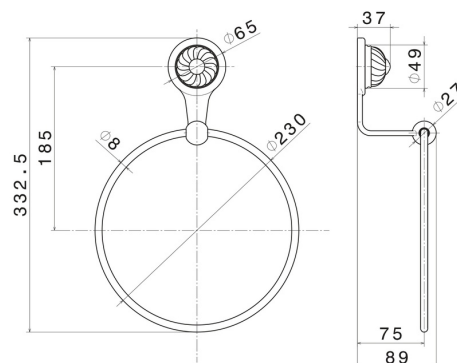

DELUXE ZUBEHÖR

68225.66.019

Handtuchhalter - oberfläche Gold

Gold

EIGENSCHAFTEN

Installation

wandmontierte

TECHNISCHE ZEICHNUNG

DELUXE ZUBEHÖR

68225.66.019

Handtuchhalter - oberfläche Gold

VERFÜGBARE OBERFLÄCHEN

66.019

Gold

21.018

oberfläche Chrom