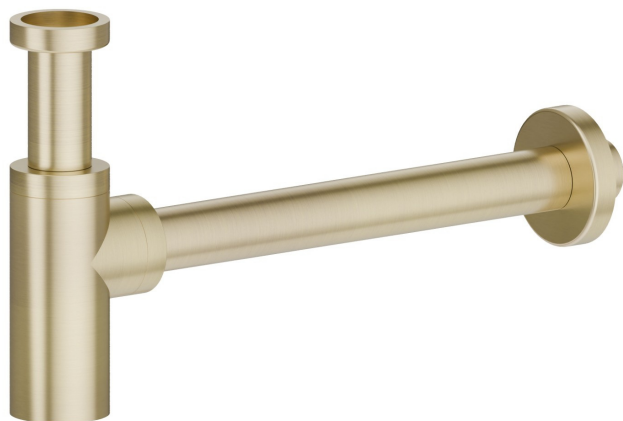

## 244X.59.097

Inspektionssiphon aus Edelstahl für Waschbecken.  
Höhenverstellbar, Schnell-kupplungsmuffe - oberfläche PVD  
Gold gebürstet

### EIGENSCHAFTEN

---

Material

**Edelstahl**

### TECHNISCHE ZEICHNUNG

---

**244X.59.097**

Inspektionssiphon aus Edelstahl für Waschbecken. Höhenverstellbar, Schnell-kupplungsmuffe -  
oberfläche PVD Gold gebürstet

**VERFÜGBARE OBERFLÄCHEN**

---

**59.097**

oberfläche PVD Pale Gold gebürstet