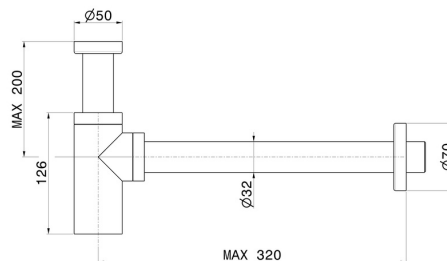

## 244X.59.097

Inspektionssiphon aus Edelstahl für Waschbecken.  
Höhenverstellbar, Schnell-kupplungsmuffe - oberfläche PVD  
Gold gebürstet

### TECHNISCHE ZEICHNUNG

---

**244X.59.097**

Inspektionssiphon aus Edelstahl für Waschbecken. Höhenverstellbar, Schnell-kupplungsmuffe -  
oberfläche PVD Gold gebürstet

**VERFÜGBARE OBERFLÄCHEN**

---

**59.097**