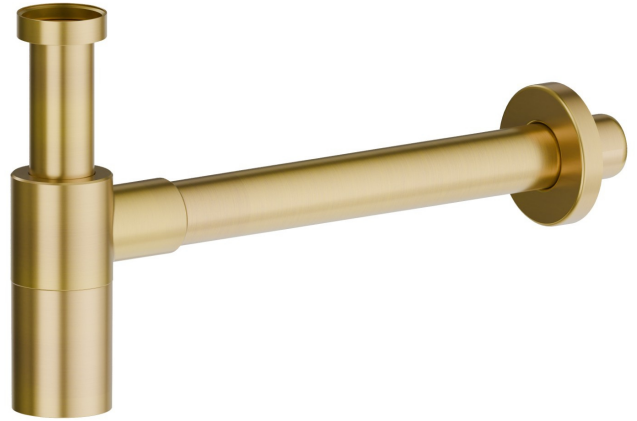

**218.59.097**

Inspektionssiphon für Waschbecken. Höhenverstellbar, Schnellkupplungsmuffe - oberfläche PVD Gold gebürstet

PVD Gold gebürstet

**EIGENSCHAFTEN**

---

Material

**Messing**

**TECHNISCHE ZEICHNUNG**

---

**218.59.097**

Inspektionssiphon für Waschbecken. Höhenverstellbar, Schnell-kupplungsmuffe - oberfläche PVD Gold gebürstet

## VERFÜGBARE OBERFLÄCHEN

---

**59.097**

PVD Gold gebürstet

**01.014**

oberfläche Weiß matt

**01.093**

oberfläche Schwarz matt

**21.018**

oberfläche Chrom

**47.083**

oberfläche Groove Bronze

**58.061**

oberfläche PVD Copper Bronze

**58.063**

oberfläche PVD Gun Metal