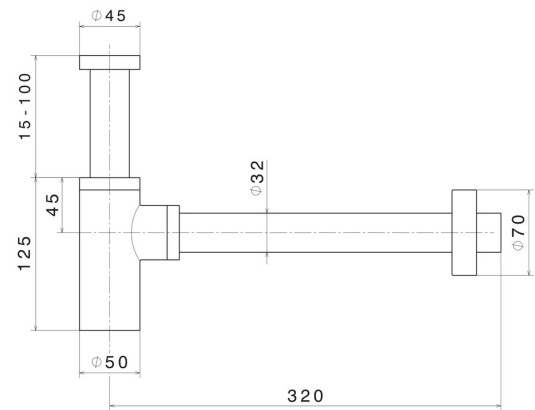

**218.59.097**

Inspektionssiphon für Waschbecken. Höhenverstellbar, Schnellkupplungsmuffe - oberfläche PVD Gold gebürstet

PVD Gold gebürstet

**EIGENSCHAFTEN**

---

Material

**Messing**

**TECHNISCHE ZEICHNUNG**

---

**218.59.097**

Inspektionssiphon für Waschbecken. Höhenverstellbar, Schnell-kupplungsmuffe - oberfläche PVD Gold gebürstet