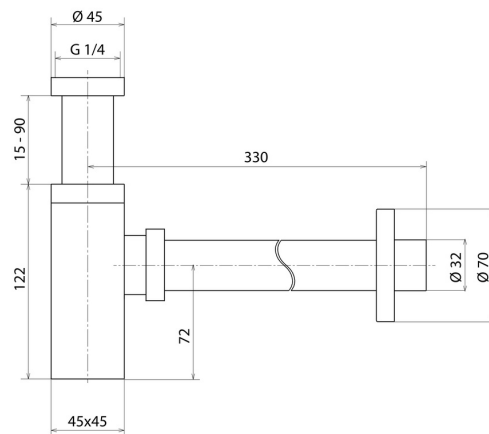

251.01.093

Inspizierbarer Siphon, ohne Ablauf, für Waschbecken.
Höhenverstellbar - oberfläche Schwarz matt

EIGENSCHAFTEN

Material

Messing

TECHNISCHE ZEICHNUNG

251.01.093

Inspizierbarer Siphon, ohne Ablauf, für Waschbecken. Höhenverstellbar - oberfläche Schwarz matt

VERFÜGBARE OBERFLÄCHEN

01.093

Schwarz matt

21.018

oberfläche Chrom