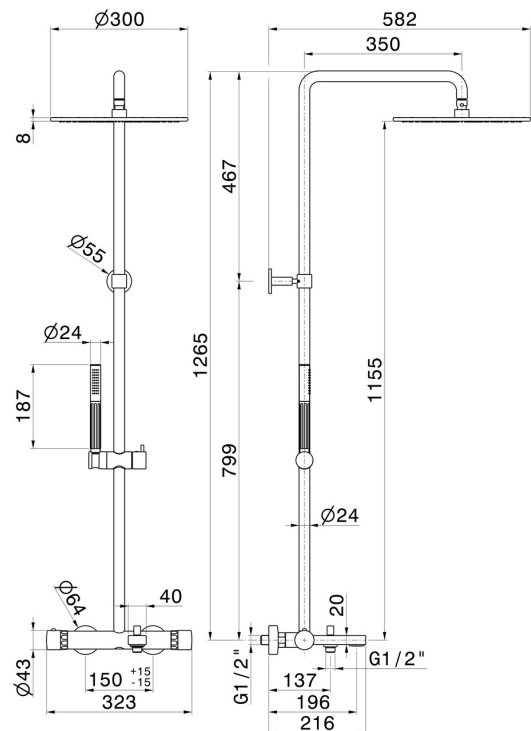

72941.61.020

Kaltkörper-Badewannensäule - oberfläche PVD Glossy Gold

Mit externem Thermostatmischer, komplett mit Umsteller, Duschkopf und Handbrause

PVD Glossy Gold

EIGENSCHAFTEN

Material	Messing/Marmor
Technologie	Save Water
Umstellerart	mechanischer umstellung
Wasservermischung	thermostatisch

TECHNISCHE ZEICHNUNG

72941.61.020

Kalkkörper-Badewannensäule - oberfläche PVD Glossy Gold

VERFÜGBARE OBERFLÄCHEN

61.020

PVD Glossy Gold

01.014

oberfläche Weiß matt

01.093

oberfläche Schwarz matt

21.018

oberfläche Chrom

59.064

oberfläche PVD Gun Metal gebürstet

59.066

oberfläche PVD Edelstahl

59.067

oberfläche PVD Copper Bronze gebürstet

59.098

oberfläche PVD Pale Gold gebürstet