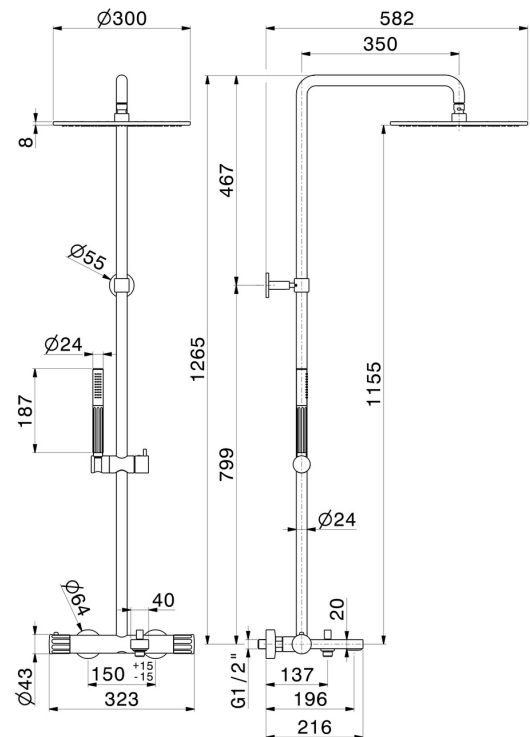

72841.01.014

Kaltkörper-Badewannensäule mit externem Thermostatmischer, komplett mit Umsteller, Duschkopf und Handbrause - oberfläche Weiß matt

EIGENSCHAFTEN

| | |
|-------------------|--------------------------------|
| Material | Messing |
| Technologie | Save Water |
| Installation | wandmontierte |
| Bedienungsart | Einhebelmischer |
| Umstellerart | mechanischer umstellung |
| Wasservermischung | thermostatisch |

TECHNISCHE ZEICHNUNG

72841.01.014

Kaltkörper-Badewannensäule mit externem Thermostadmischer, komplett mit Umsteller, Duschkopf und Handbrause - oberfläche Weiß matt

VERFÜGBARE OBERFLÄCHEN

01.014

Weiß matt

01.093

oberfläche Schwarz matt

21.018

oberfläche Chrom

59.064

oberfläche PVD Gun Metal gebürstet

59.066

oberfläche PVD Edelstahl

59.067

oberfläche PVD Copper Bronze gebürstet

59.098

oberfläche PVD Pale Gold gebürstet

61.020

oberfläche PVD Glossy Gold