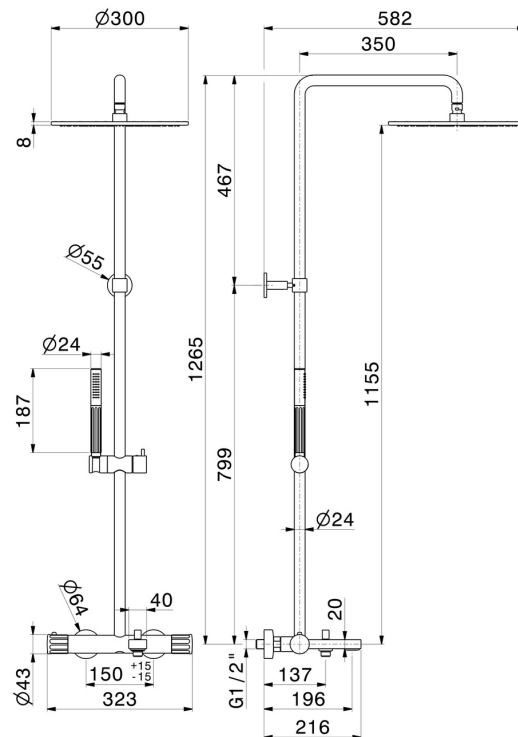

72841.01.093

Kaltkörper-Badewannensäule mit externem Thermostatmischer, komplett mit Umsteller, Duschkopf und Handbrause - oberfläche Schwarz matt

Schwarz matt

EIGENSCHAFTEN

| | |
|-------------------|--------------------------------|
| Material | Messing |
| Technologie | Save Water |
| Installation | wandmontierte |
| Bedienungsart | Einhebelmischer |
| Umstellerart | mechanischer umstellung |
| Wasservermischung | thermostatisch |

TECHNISCHE ZEICHNUNG

72841.01.093

Kaltkörper-Badewannensäule mit externem Thermostadmischer, komplett mit Umsteller, Duschkopf und Handbrause - oberfläche Schwarz matt

VERFÜGBARE OBERFLÄCHEN

01.093

Schwarz matt

01.014

oberfläche Weiß matt

21.018

oberfläche Chrom

59.064

oberfläche PVD Gun Metal gebürstet

59.066

oberfläche PVD Edelstahl

59.067

oberfläche PVD Copper Bronze gebürstet

59.098

oberfläche PVD Pale Gold gebürstet

61.020

oberfläche PVD Glossy Gold