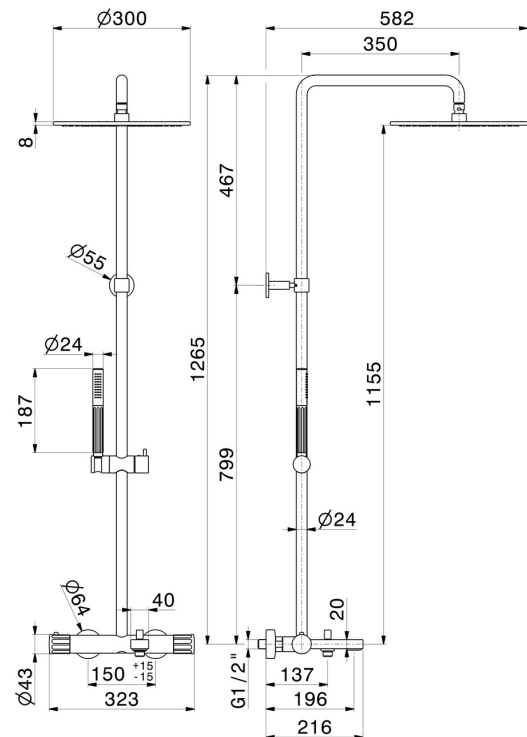

**72841.21.018**

Kaltkörper-Badewannensäule mit externem Thermostatmischer, komplett mit Umsteller, Duschkopf und Handbrause - oberfläche Chrom

Chrom

**EIGENSCHAFTEN**

Material	<b>Messing</b>
Technologie	<b>Save Water</b>
Installation	<b>wandmontierte</b>
Bedienungsart	<b>Einhebelmischer</b>
Umstellerart	<b>mechanischer umstellung</b>
Wasservermischung	<b>thermostatisch</b>

**TECHNISCHE ZEICHNUNG**

**72841.21.018**

Kaltkörper-Badewannensäule mit externem Thermostadmischer, komplett mit Umsteller, Duschkopf und Handbrause - oberfläche Chrom

**VERFÜGBARE OBERFLÄCHEN**

---

**21.018**

Chrom

**01.014**

oberfläche Weiß matt

**01.093**

oberfläche Schwarz matt

**59.064**

oberfläche PVD Gun Metal gebürstet

**59.066**

oberfläche PVD Edelstahl

**59.067**

oberfläche PVD Copper Bronze gebürstet

**59.098**

oberfläche PVD Pale Gold gebürstet

**61.020**

oberfläche PVD Glossy Gold