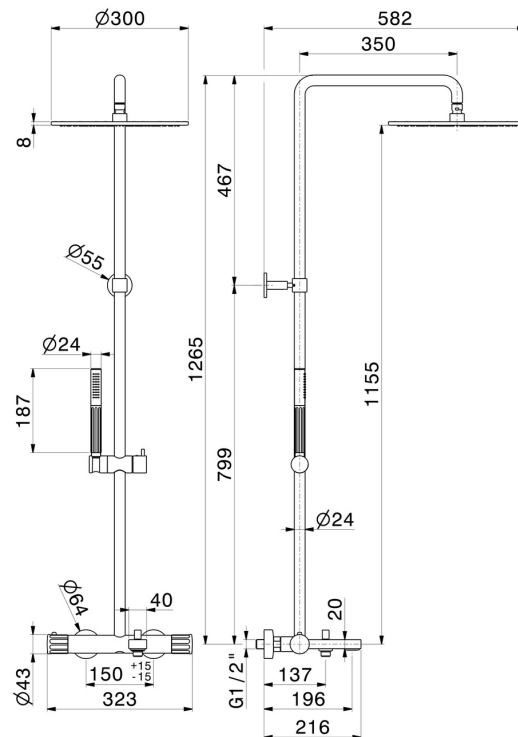

72841.59.064

Kalkkörper-Badewannensäule mit externem Thermostatmischer, komplett mit Umsteller, Duschkopf und Handbrause - oberfläche PVD Gun Metal gebürstet

PVD Gun Metal gebürstet

EIGENSCHAFTEN

Material	Messing
Technologie	Save Water
Installation	wandmontierte
Bedienungsart	Einhebelmischer
Umstellerart	mechanischer umstellung
Wasservermischung	thermostatisch

TECHNISCHE ZEICHNUNG

72841.59.064

Kaltkörper-Badewannensäule mit externem Thermostatmischer, komplett mit Umsteller, Duschkopf und Handbrause - oberfläche PVD Gun Metal gebürstet

VERFÜGBARE OBERFLÄCHEN

59.064

PVD Gun Metal gebürstet

01.014

oberfläche Weiß matt

01.093

oberfläche Schwarz matt

21.018

oberfläche Chrom

59.066

oberfläche PVD Edelstahl

59.067

oberfläche PVD Copper Bronze gebürstet

59.098

oberfläche PVD Pale Gold gebürstet

61.020

oberfläche PVD Glossy Gold