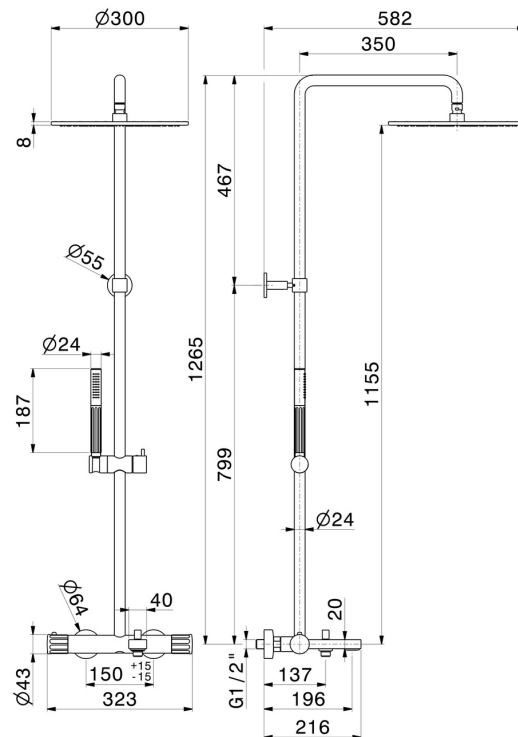

**72841.59.066**

Kaltkörper-Badewannensäule mit externem Thermostatmischer, komplett mit Umsteller, Duschkopf und Handbrause - oberfläche PVD Edelstahl

PVD Edelstahl

**EIGENSCHAFTEN**

Material	<b>Messing</b>
Technologie	<b>Save Water</b>
Installation	<b>wandmontierte</b>
Bedienungsart	<b>Einhebelmischer</b>
Umstellerart	<b>mechanischer umstellung</b>
Wasservermischung	<b>thermostatisch</b>

**TECHNISCHE ZEICHNUNG**

**72841.59.066**

Kaltkörper-Badewannensäule mit externem Thermostadmischer, komplett mit Umsteller, Duschkopf und Handbrause - oberfläche PVD Edelstahl

## VERFÜGBARE OBERFLÄCHEN

---

**59.066**

PVD Edelstahl

**01.014**

oberfläche Weiß matt

**01.093**

oberfläche Schwarz matt

**61.020**

oberfläche PVD Glossy Gold