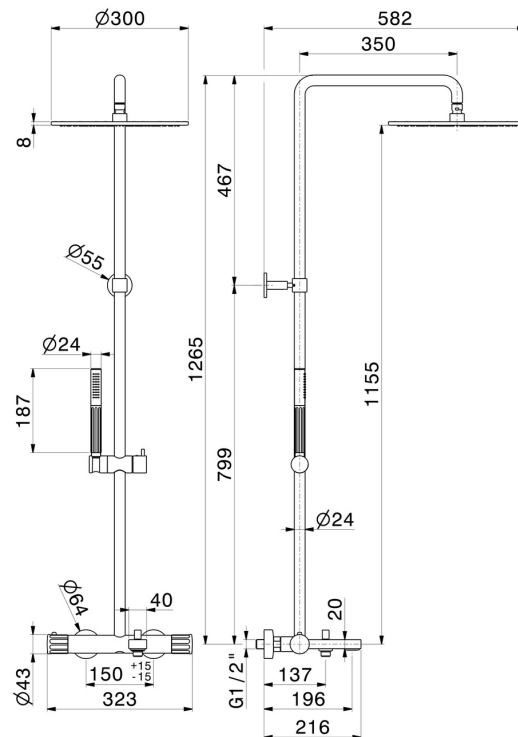

72841.59.067

Kaltkörper-Badewannensäule mit externem Thermostatmischer, komplett mit Umsteller, Duschkopf und Handbrause - oberfläche PVD Copper Bronze gebürstet

PVD Copper Bronze gebürstet

EIGENSCHAFTEN

Material	Messing
Technologie	Save Water
Installation	wandmontierte
Bedienungsart	Einhebelmischer
Umstellerart	mechanischer umstellung
Wasservermischung	thermostatisch

TECHNISCHE ZEICHNUNG

72841.59.067

Kaltkörper-Badewannensäule mit externem Thermostadmischer, komplett mit Umsteller, Duschkopf und Handbrause - oberfläche PVD Copper Bronze gebürstet

VERFÜGBARE OBERFLÄCHEN

59.067

PVD Copper Bronze gebürstet

01.014

oberfläche Weiß matt

01.093

oberfläche Schwarz matt

21.018

oberfläche Chrom

59.064

oberfläche PVD Gun Metal gebürstet

59.066

oberfläche PVD Edelstahl

59.098

oberfläche PVD Pale Gold gebürstet

61.020