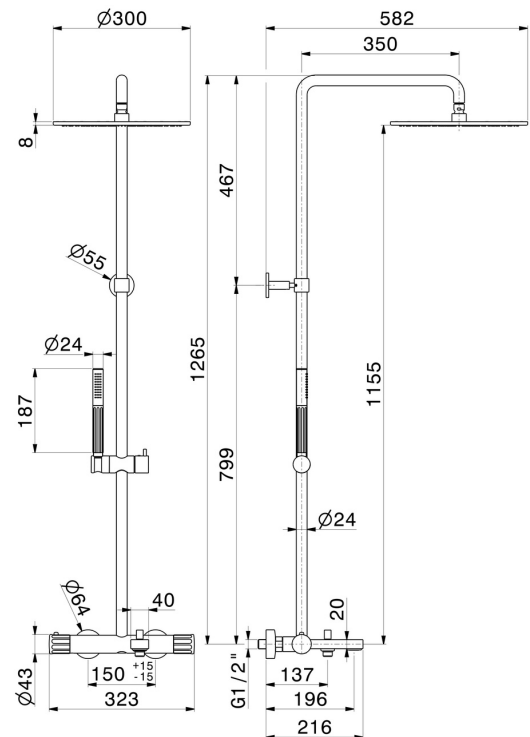

72841.59.098

Kaltkörper-Badewannensäule mit externem Thermostatmischer, komplett mit Umsteller, Duschkopf und Handbrause - oberfläche PVD Pale Gold gebürstet

PVD Pale Gold gebürstet

EIGENSCHAFTEN

Material	Messing
Technologie	Save Water
Installation	wandmontierte
Bedienungsart	Einhebelmischer
Umstellerart	mechanischer umstellung
Wasservermischung	thermostatisch

TECHNISCHE ZEICHNUNG

72841.59.098

Kaltkörper-Badewannensäule mit externem Thermostatmischer, komplett mit Umsteller, Duschkopf und Handbrause - oberfläche PVD Pale Gold gebürstet

VERFÜGBARE OBERFLÄCHEN

59.098

PVD Pale Gold gebürstet

01.014

oberfläche Weiß matt

01.093

oberfläche Schwarz matt

21.018

oberfläche Chrom

59.064