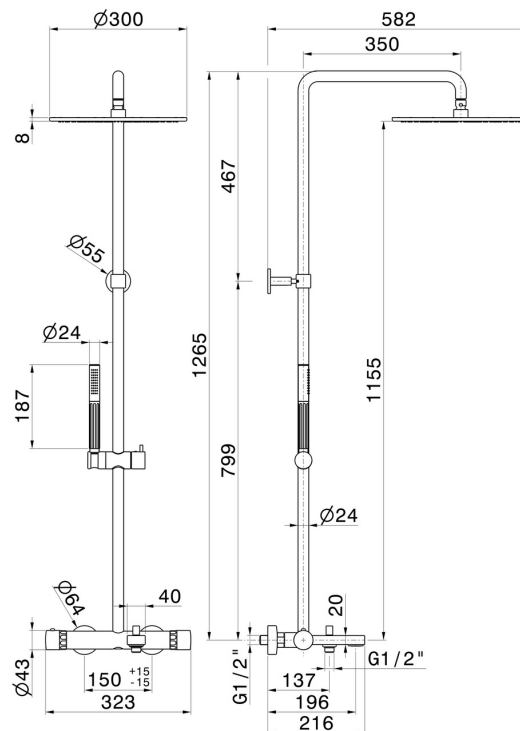

73041.01.014

Kaltkörper-Badewannensäule mit externem Thermostatmischer, komplett mit Umsteller, Duschkopf und Handbrause - oberfläche Weiß matt

EIGENSCHAFTEN

Material	Messing/Marmor
Technologie	Save Water
Installation	wandmontierte
Bedienungsart	Einhebelmischer
Umstellerart	automatischer umstellung
Ausgänge	2 Wege
Wasservermischung	thermostatisch

TECHNISCHE ZEICHNUNG

73041.01.014

Kaltkörper-Badewannensäule mit externem Thermostadmischer, komplett mit Umsteller, Duschkopf und Handbrause - oberfläche Weiß matt

VERFÜGBARE OBERFLÄCHEN

01.014

Weiß matt

01.093

oberfläche Schwarz matt

21.018

oberfläche Chrom

59.064

oberfläche PVD Gun Metal gebürstet

59.066

oberfläche PVD Edelstahl

59.067

oberfläche PVD Copper Bronze gebürstet

59.098

oberfläche PVD Pale Gold gebürstet

61.020

oberfläche PVD Glossy Gold