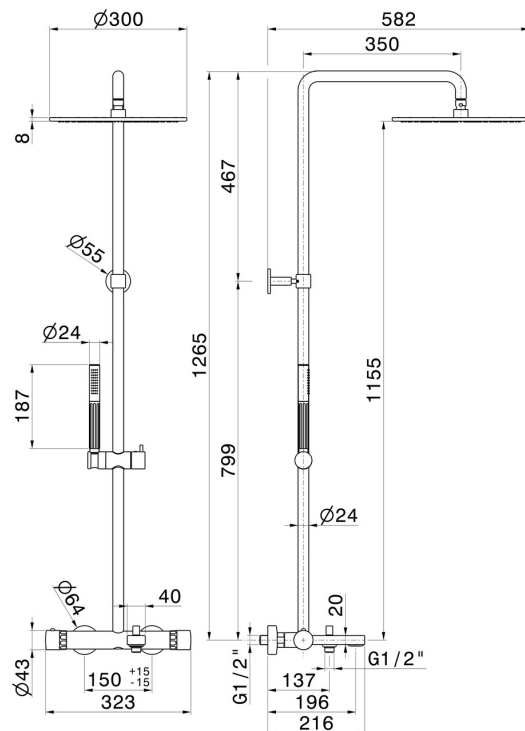

73041.01.093

Kaltkörper-Badewannensäule mit externem Thermostatmischer, komplett mit Umsteller, Duschkopf und Handbrause - oberfläche Schwarz matt

Schwarz matt

EIGENSCHAFTEN

Material	Messing/Marmor
Technologie	Save Water
Installation	wandmontierte
Bedienungsart	Einhebelmischer
Umstellerart	automatischer umstellung
Ausgänge	2 Wege
Wasservermischung	thermostatisch

TECHNISCHE ZEICHNUNG

73041.01.093

Kaltkörper-Badewannensäule mit externem Thermostadmischer, komplett mit Umsteller, Duschkopf und Handbrause - oberfläche Schwarz matt

VERFÜGBARE OBERFLÄCHEN

01.093

Schwarz matt

01.014

oberfläche Weiß matt

21.018

oberfläche Chrom

59.064

oberfläche PVD Gun Metal gebürstet

59.066

oberfläche PVD Edelstahl

59.067

oberfläche PVD Copper Bronze gebürstet

59.098

oberfläche PVD Pale Gold gebürstet

61.020

oberfläche PVD Glossy Gold