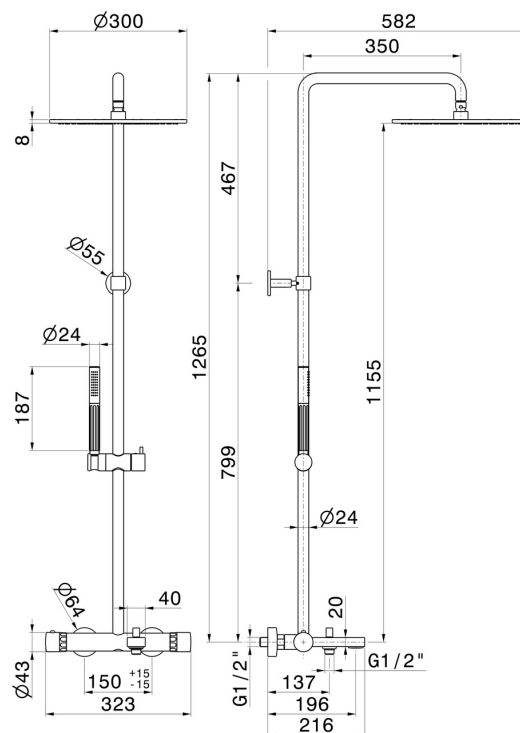

73041.21.018

Kaltkörper-Badewannensäule mit externem Thermostatmischer, komplett mit Umsteller, Duschkopf und Handbrause - oberfläche Chrom

Chrom

EIGENSCHAFTEN

Material	Messing/Marmor
Technologie	Save Water
Installation	wandmontierte
Bedienungsart	Einhebelmischer
Umstellerart	automatischer umstellung
Ausgänge	2 Wege
Wasservermischung	thermostatisch

TECHNISCHE ZEICHNUNG

73041.21.018

Kaltkörper-Badewannensäule mit externem Thermostadmischer, komplett mit Umsteller, Duschkopf und Handbrause - oberfläche Chrom

VERFÜGBARE OBERFLÄCHEN

21.018

Chrom

01.014

oberfläche Weiß matt

01.093

oberfläche Schwarz matt

59.064

oberfläche PVD Gun Metal gebürstet

59.066

oberfläche PVD Edelstahl

59.067

oberfläche PVD Copper Bronze gebürstet

59.098

oberfläche PVD Pale Gold gebürstet

61.020

oberfläche PVD Glossy Gold