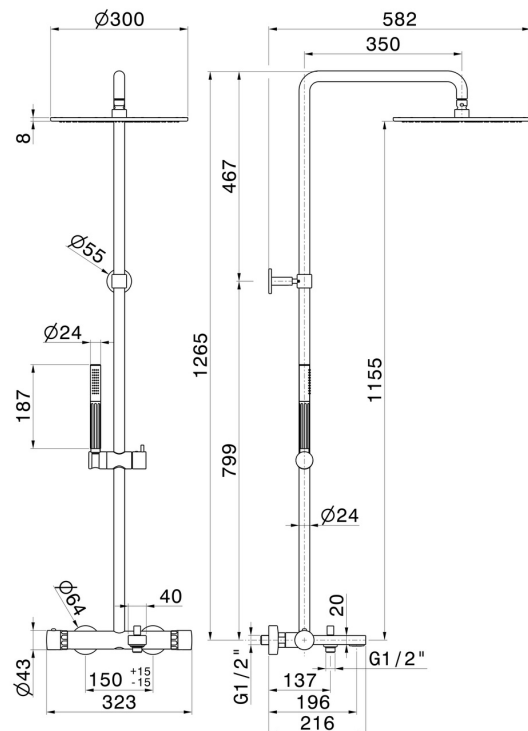

**73041.61.020**

Kaltkörper-Badewannensäule mit externem Thermostatmischer, komplett mit Umsteller, Duschkopf und Handbrause - oberfläche PVD Glossy Gold

PVD Glossy Gold

**EIGENSCHAFTEN**

Material	<b>Messing/Marmor</b>
Technologie	<b>Save Water</b>
Installation	<b>wandmontierte</b>
Bedienungsart	<b>Einhebelmischer</b>
Umstellerart	<b>automatischer umstellung</b>
Ausgänge	<b>2 Wege</b>
Wasservermischung	<b>thermostatisch</b>

**TECHNISCHE ZEICHNUNG**

**73041.61.020**

Kaltkörper-Badewannensäule mit externem Thermostatmischer, komplett mit Umsteller, Duschkopf und Handbrause - oberfläche PVD Glossy Gold

**VERFÜGBARE OBERFLÄCHEN**

---

**61.020**

PVD Glossy Gold

**01.014**

oberfläche Weiß matt

**01.093**

oberfläche Schwarz matt

**21.018**

oberfläche PVD Pale Gold gebürstet