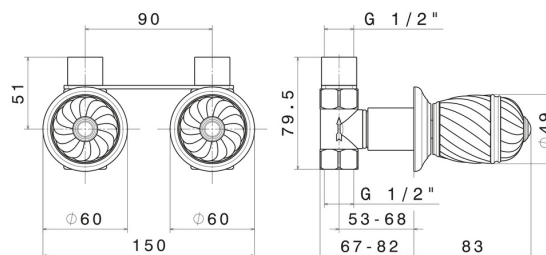

DELUXE

68076.21.018

Komplette Einbau-Duscheinheit mit Armaturen mit 1/2-Zoll-Anschlüssen - oberfläche Chrom

EIGENSCHAFTEN

Material	Messing
Installation	wandmontierte
Lochtyp	2 Loch
Wasservermischung	mechanische

TECHNISCHE ZEICHNUNG

DELUXE

68076.21.018

Komplette Einbau-Duscheinheit mit Armaturen mit 1/2-Zoll-Anschlüssen - oberfläche Chrom

VERFÜGBARE OBERFLÄCHEN

21.018

Chrom

66.019