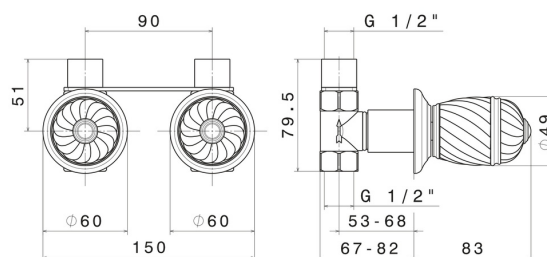

DELUXE

68076.66.019

Komplette Einbau-Duscheinheit mit Armaturen mit 1/2-Zoll-Anschlüssen - oberfläche Gold

Gold

EIGENSCHAFTEN

| | |
|-------------------|----------------------|
| Material | Messing |
| Installation | wandmontierte |
| Lochtyp | 2 Loch |
| Wasservermischung | mechanische |

TECHNISCHE ZEICHNUNG

DELUXE

68076.66.019

Komplette Einbau-Duscheinheit mit Armaturen mit 1/2-Zoll-Anschlüssen - oberfläche Gold

VERFÜGBARE OBERFLÄCHEN

66.019

Gold

21.018

oberfläche Chrom