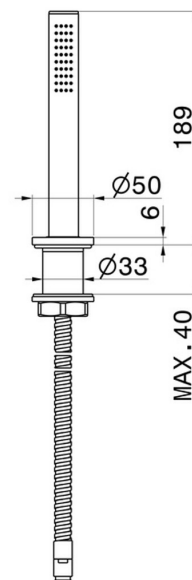

DELTA ZERO

72293.01.014

Komplette Handbrausegarnitur aus Messing für den
Badewannenrand - oberfläche Weiß matt

EIGENSCHAFTEN

Material	Messing
Technologie	Save Water
Installation	Aufsatz

TECHNISCHE ZEICHNUNG

DELTA ZERO

72293.01.014

Komplette Handbrausegarnitur aus Messing für den Badewannenrand - oberfläche Weiß matt

VERFÜGBARE OBERFLÄCHEN

01.014

Weiß matt

01.093

oberfläche Schwarz matt

21.018

oberfläche Chrom

58.061

oberfläche PVD Copper Bronze

58.063

oberfläche PVD Gun Metal

59.064

oberfläche PVD Gun Metal gebürstet

59.067

oberfläche PVD Copper Bronze gebürstet

59.097

oberfläche PVD Gold gebürstet

61.020

oberfläche PVD Glossy Gold