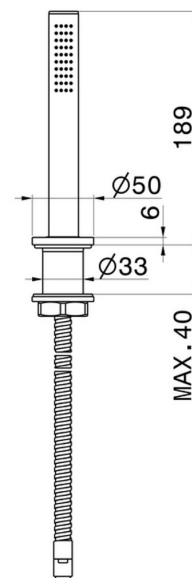

DELTA ZERO

72293.01.093

Komplette Handbrausegarnitur aus Messing für den
Badewannenrand - oberfläche Schwarz matt

Schwarz matt

EIGENSCHAFTEN

Material	Messing
Technologie	Save Water
Installation	Aufsatz

TECHNISCHE ZEICHNUNG

DELTA ZERO

72293.01.093

Komplette Handbrausegarnitur aus Messing für den Badewannenrand - oberfläche Schwarz matt

VERFÜGBARE OBERFLÄCHEN

01.093

Schwarz matt

01.014

oberfläche Weiß matt

21.018

oberfläche Chrom

58.061

oberfläche PVD Copper Bronze

58.063

oberfläche PVD Gun Metal

59.064

oberfläche PVD Gun Metal gebürstet

59.067

oberfläche PVD Copper Bronze gebürstet

59.097

oberfläche PVD Gold gebürstet

61.020

oberfläche PVD Glossy Gold