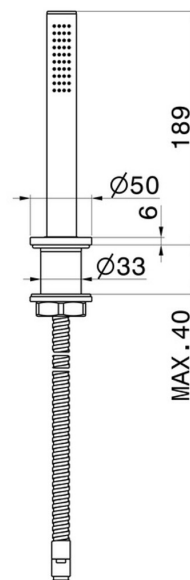

DELTA ZERO

72293.21.018

Komplette Handbrausegarnitur aus Messing für den
Badewannenrand - oberfläche Chrom

EIGENSCHAFTEN

Material	Messing
Technologie	Save Water
Installation	Aufsatz

TECHNISCHE ZEICHNUNG

DELTA ZERO

72293.21.018

Komplette Handbrausegarnitur aus Messing für den Badewannenrand - oberfläche Chrom

VERFÜGBARE OBERFLÄCHEN

21.018

Chrom

01.014

oberfläche Weiß matt

01.093

oberfläche Schwarz matt

58.061

oberfläche PVD Copper Bronze

58.063

oberfläche PVD Gun Metal

59.064

oberfläche PVD Gun Metal gebürstet

59.067

oberfläche PVD Copper Bronze gebürstet

59.097

oberfläche PVD Gold gebürstet

61.020

oberfläche PVD Glossy Gold