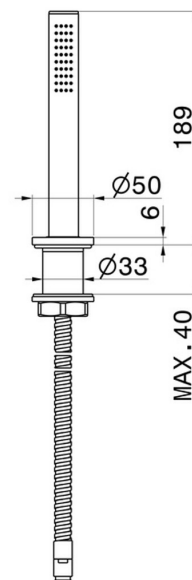

DELTA ZERO

72293.58.061

Komplette Handbrausegarnitur aus Messing für den
Badewannenrand - oberfläche PVD Copper Bronze

EIGENSCHAFTEN

Material	Messing
Technologie	Save Water
Installation	Aufsatz

TECHNISCHE ZEICHNUNG

DELTA ZERO

72293.58.061

Komplette Handbrausegarnitur aus Messing für den Badewannenrand - oberfläche PVD Copper Bronze

VERFÜGBARE OBERFLÄCHEN

58.061

PVD Copper Bronze

01.014

oberfläche Weiß matt

59.067

oberfläche PVD Copper Bronze gebürstet

59.097

oberfläche PVD Gold gebürstet

61.020

oberfläche PVD Glossy Gold