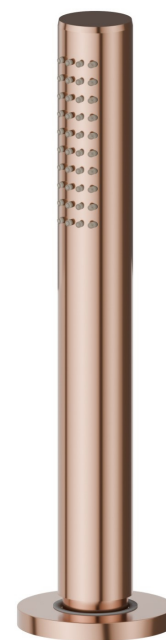

DELTA ZERO

72293.58.061

Komplette Handbrausegarnitur aus Messing für den
Badewannenrand - oberfläche PVD Copper Bronze

EIGENSCHAFTEN

Material	Messing
Technologie	Save Water
Installation	Aufsatz

TECHNISCHE ZEICHNUNG

DELTA ZERO

72293.58.061

Komplette Handbrausegarnitur aus Messing für den Badewannenrand - oberfläche PVD Copper Bronze

VERFÜGBARE OBERFLÄCHEN

58.061

PVD Copper Bronze

01.014

oberfläche Weiß matt

01.093

oberfläche Schwarz matt

21.018

oberfläche Chrom

58.063

oberfläche PVD Gun Metal

59.064

oberfläche PVD Gun Metal gebürstet

59.067

oberfläche PVD Copper Bronze gebürstet

59.097

oberfläche PVD Gold gebürstet

61.020

oberfläche PVD Glossy Gold