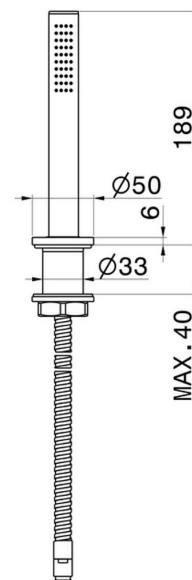

DELTA ZERO

72293.58.063

Komplette Handbrausegarnitur aus Messing für den
Badewannenrand - oberfläche PVD Gun Metal

PVD Gun Metal

EIGENSCHAFTEN

Material	Messing
Technologie	Save Water
Installation	Aufsatz

TECHNISCHE ZEICHNUNG

DELTA ZERO

72293.58.063

Komplette Handbrausegarnitur aus Messing für den Badewannenrand - oberfläche PVD Gun Metal

VERFÜGBARE OBERFLÄCHEN

58.063

PVD Gun Metal

01.014

oberfläche Weiß matt

59.067

oberfläche PVD Copper Bronze gebürstet

59.097

oberfläche PVD Gold gebürstet

61.020

oberfläche PVD Glossy Gold