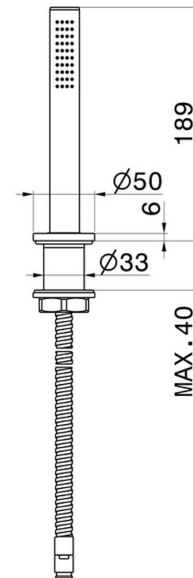

# DELTA ZERO

**72293.59.064**

Komplette Handbrausegarnitur aus Messing für den  
Badewannenrand - oberfläche PVD Gun Metal gebürstet

PVD Gun Metal gebürstet

## EIGENSCHAFTEN

Material	<b>Messing</b>
Technologie	<b>Save Water</b>
Installation	<b>Aufsatz</b>

## TECHNISCHE ZEICHNUNG

**21.018**

oberfläche Chrom

**58.061**

oberfläche PVD Copper Bronze

**58.063**

oberfläche PVD Gun Metal

**59.067**

oberfläche PVD Copper Bronze gebürstet