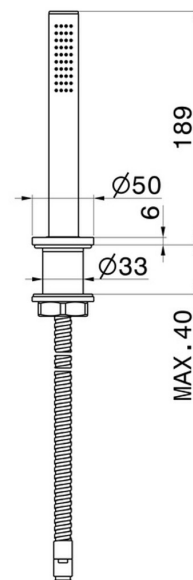

# DELTA ZERO

72293.59.067

Komplette Handbrausegarnitur aus Messing für den  
Badewannenrand - oberfläche PVD Copper Bronze gebürstet

PVD Copper Bronze gebürstet

## EIGENSCHAFTEN

Material	<b>Messing</b>
Technologie	<b>Save Water</b>
Installation	<b>Aufsatz</b>

## TECHNISCHE ZEICHNUNG

**DELTA ZERO**

**72293.59.067**

Komplette Handbrausegarnitur aus Messing für den Badewannenrand - oberfläche PVD Copper Bronze gebürstet

**VERFÜGBARE OBERFLÄCHEN**

---

**59.067**

PVD Copper Bronze gebürstet

**01.014**

oberfläche Weiß matt

**01.093**

oberfläche Schwarz matt

**21.018**

oberfläche Chrom

**58.061**

oberfläche PVD Copper Bronze