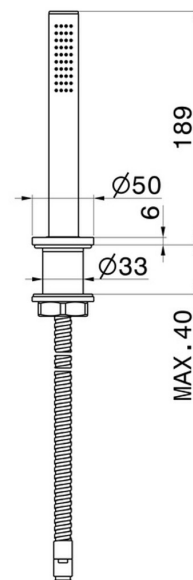

DELTA ZERO

72293.59.097

Komplette Handbrausegarnitur aus Messing für den
Badewannenrand - oberfläche PVD Gold gebürstet

PVD Gold gebürstet

EIGENSCHAFTEN

Material	Messing
Technologie	Save Water
Installation	Aufsatz

TECHNISCHE ZEICHNUNG

DELTA ZERO

72293.59.097

Komplette Handbrausegarnitur aus Messing für den Badewannenrand - oberfläche PVD Gold gebürstet

VERFÜGBARE OBERFLÄCHEN

59.097

PVD Gold gebürstet

01.014

oberfläche Weiß matt

01.093

oberfläche Schwarz matt

21.018

oberfläche Chrom

58.061

oberfläche PVD Copper Bronze

58.063

oberfläche PVD Gun Metal

59.064

oberfläche PVD Gun Metal gebürstet

59.067

oberfläche PVD Copper Bronze gebürstet

61.020

oberfläche PVD Glossy Gold