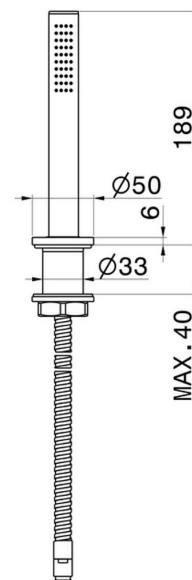

DELTA ZERO

72293.61.020

Komplette Handbrausegarnitur aus Messing für den
Badewannenrand - oberfläche PVD Glossy Gold

PVD Glossy Gold

EIGENSCHAFTEN

Material	Messing
Technologie	Save Water
Installation	Aufsatz

TECHNISCHE ZEICHNUNG

DELTA ZERO

72293.61.020

Komplette Handbrausegarnitur aus Messing für den Badewannenrand - oberfläche PVD Glossy Gold

VERFÜGBARE OBERFLÄCHEN

61.020

PVD Glossy Gold

01.014

oberfläche Weiß matt

01.093

oberfläche Schwarz matt

21.018

oberfläche Chrom

58.061

oberfläche PVD Copper Bronze

58.063