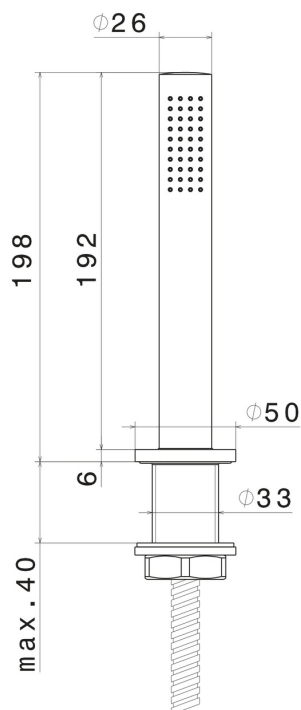

# XT

**4297.01.093**

Komplette Handbrausegarnitur für den Badewannenrand -  
oberfläche Schwarz matt

Schwarz matt

## EIGENSCHAFTEN

Material	<b>Messing</b>
Technologie	<b>Save Water</b>
Installation	<b>wannenrandmontage</b>
Lochtyp	<b>1-Loch</b>

## TECHNISCHE ZEICHNUNG

**XT**

**4297.01.093**

Komplette Handbrausegarnitur für den Badewannenrand - oberfläche Schwarz matt

**47.083**

oberfläche Groove Bronze

**58.061**

oberfläche PVD Copper Bronze

**58.063**

oberfläche PVD Gun Metal

**59.064**

oberfläche PVD Gun Metal gebürstet