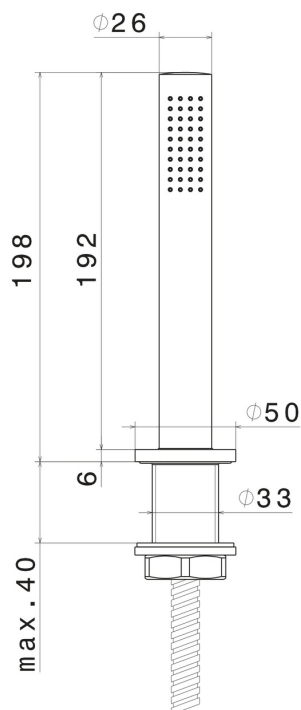

# XT

**4297.47.083**

Komplette Handbrausegarnitur für den Badewannenrand -  
oberfläche Groove Bronze

Groove Bronze

## EIGENSCHAFTEN

Material	<b>Messing</b>
Technologie	<b>Save Water</b>
Installation	<b>wannenrandmontage</b>
Lochtyp	<b>1-Loch</b>

## TECHNISCHE ZEICHNUNG

**XT**

**4297.47.083**

Komplette Handbrausegarnitur für den Badewannenrand - oberfläche Groove Bronze

**59.066**

oberfläche PVD Edelstahl

**59.067**

oberfläche PVD Copper Bronze gebürstet

**59.097**

oberfläche PVD Gold gebürstet

**59.098**

oberfläche PVD Pale Gold gebürstet