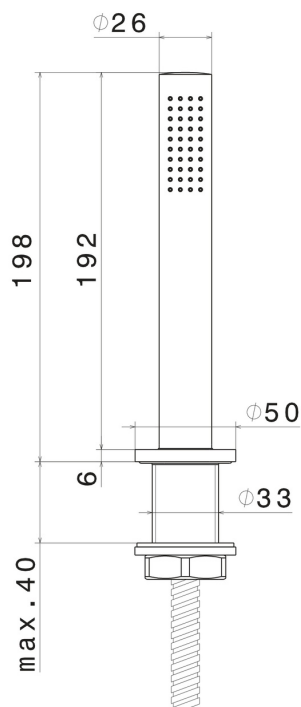

XT

4297.61.020

Komplette Handbrausegarnitur für den Badewannenrand -
oberfläche PVD Glossy Gold

PVD Glossy Gold

EIGENSCHAFTEN

Material	Messing
Technologie	Save Water
Installation	wannenrandmontage
Lochtyp	1-Loch

TECHNISCHE ZEICHNUNG

XT

4297.61.020

Komplette Handbrausegarnitur für den Badewannenrand - oberfläche PVD Glossy Gold

VERFÜGBARE OBERFLÄCHEN

61.020

PVD Glossy Gold

01.014

oberfläche PVD Copper Bronze

58.063

oberfläche PVD Gun Metal

59.064

oberfläche PVD Gun Metal gebürstet

59.066

oberfläche PVD Edelstahl

59.067