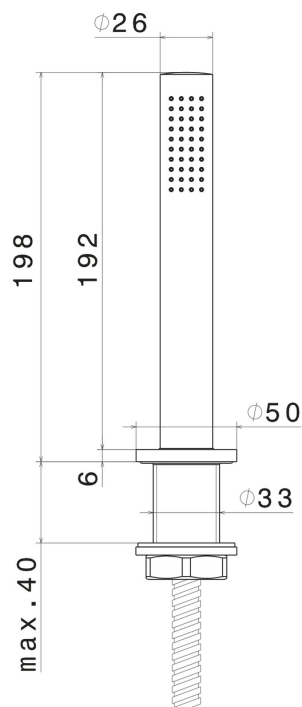

## 4297.M0.071

Komplette Handbrausegarnitur für den Badewannenrand -  
oberfläche Gold Satin

### EIGENSCHAFTEN

Material	<b>Messing</b>
Technologie	<b>Save Water</b>
Installation	<b>wannenrandmontage</b>
Lochtyp	<b>1-Loch</b>

### TECHNISCHE ZEICHNUNG

**XT**

**4297.M0.071**

Komplette Handbrausegarnitur für den Badewannenrand - oberfläche Gold Satin

**21.018**

oberfläche Chrom

**47.083**

oberfläche Groove Bronze

**58.061**

oberfläche PVD Copper Bronze

**58.063**

oberfläche PVD Gun Metal