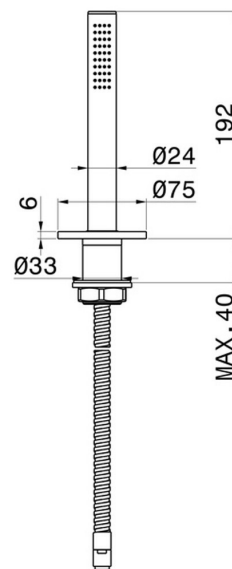

O'RAMA

68493.01.014

Komplette Handbrausegarnitur für den Badewannenrand -
oberfläche Weiß matt

EIGENSCHAFTEN

Technologie

Save Water

Installation

wannenrandmontage

TECHNISCHE ZEICHNUNG

O'RAMA

68493.01.014

Komplette Handbrausegarnitur für den Badewannenrand - oberfläche Weiß matt

VERFÜGBARE OBERFLÄCHEN

01.014

Weiß matt

01.093