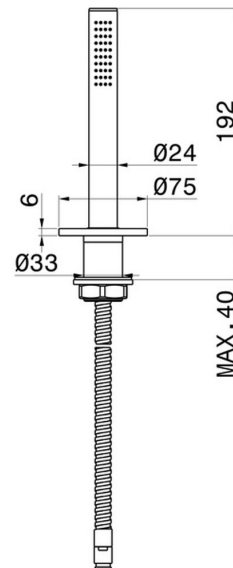

O'RAMA

68493.01.093

Komplette Handbrausegarnitur für den Badewannenrand -
oberfläche Schwarz matt

Schwarz matt

EIGENSCHAFTEN

Technologie

Save Water

Installation

wannenrandmontage

TECHNISCHE ZEICHNUNG

O'RAMA

68493.01.093

Komplette Handbrausegarnitur für den Badewannenrand - oberfläche Schwarz matt

VERFÜGBARE OBERFLÄCHEN

01.093

Schwarz matt