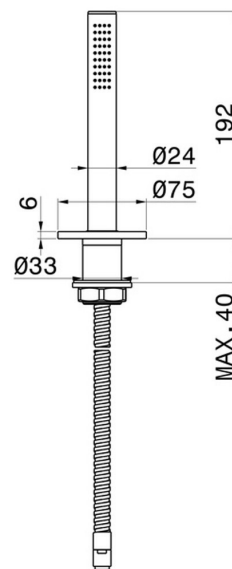

O'RAMA

68493.21.018

Komplette Handbrausegarnitur für den Badewannenrand -
oberfläche Chrom

EIGENSCHAFTEN

Technologie

Save Water

Installation

wannenrandmontage

TECHNISCHE ZEICHNUNG

O'RAMA

68493.21.018

Komplette Handbrausegarnitur für den Badewannenrand - oberfläche Chrom

VERFÜGBARE OBERFLÄCHEN

21.018

Chrom

01.014