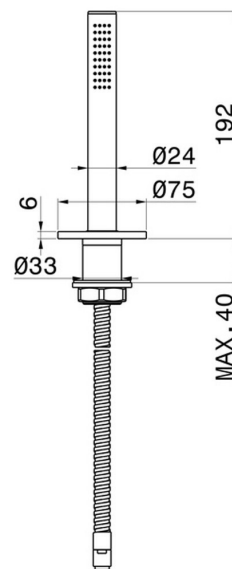

O'RAMA

68493.61.020

Komplette Handbrausegarnitur für den Badewannenrand -
oberfläche PVD Glossy Gold

PVD Glossy Gold

EIGENSCHAFTEN

Technologie

Save Water

Installation

wannenrandmontage

TECHNISCHE ZEICHNUNG

O'RAMA

68493.61.020

Komplette Handbrausegarnitur für den Badewannenrand - oberfläche PVD Glossy Gold

VERFÜGBARE OBERFLÄCHEN

61.020

PVD Glossy Gold