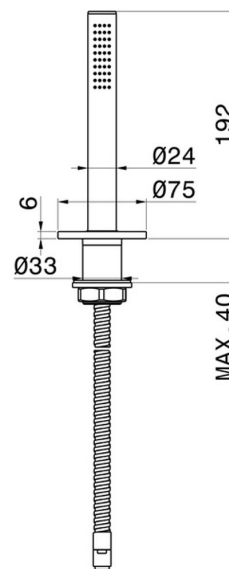

### EIGENSCHAFTEN

---

Technologie

**Save Water**

Installation

**wannenrandmontage**

### TECHNISCHE ZEICHNUNG

---

**O'RAMA**

**68493.M0.071**

Komplette Handbrausegarnitur für den Badewannenrand - oberfläche Gold Satin

**VERFÜGBARE OBERFLÄCHEN**

---

**M0.071**