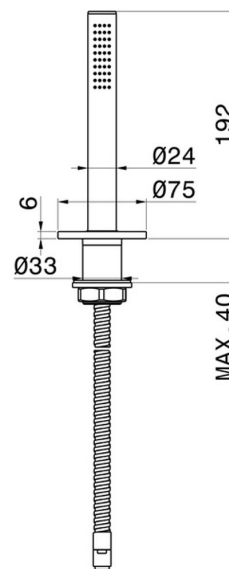

## 68493.M0.075

Komplette Handbrausegarnitur für den Badewannenrand -  
oberfläche Copper Glossy

### EIGENSCHAFTEN

Technologie

Save Water

Installation

wannenrandmontage

### TECHNISCHE ZEICHNUNG

**O'RAMA**

**68493.M0.075**

Komplette Handbrausegarnitur für den Badewannenrand - oberfläche Copper Glossy

**VERFÜGBARE OBERFLÄCHEN**

---

**M0.075**

Copper Glossy