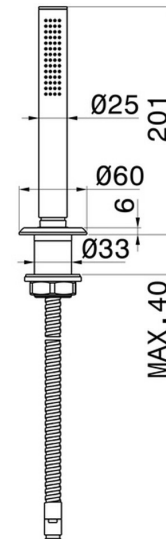

NIO

68993.01.093

Komplette Handbrausegarnitur für den Badewannenrand -
oberfläche Schwarz matt

Schwarz matt

EIGENSCHAFTEN

Installation

wannenrandmontage

TECHNISCHE ZEICHNUNG

NIO

68993.01.093

Komplette Handbrausegarnitur für den Badewannenrand - oberfläche Schwarz matt

VERFÜGBARE OBERFLÄCHEN

01.093

Schwarz matt

21.018

oberfläche Chrom

59.066

oberfläche PVD Edelstahl

59.097

oberfläche PVD Gold gebürstet