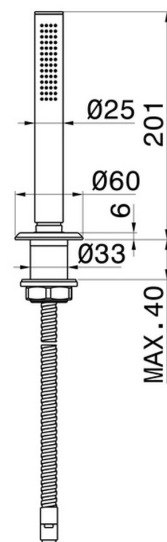

NIO

68993.59.097

Komplette Handbrausegarnitur für den Badewannenrand -
oberfläche PVD Gold gebürstet

PVD Gold gebürstet

EIGENSCHAFTEN

Installation

wannenrandmontage

TECHNISCHE ZEICHNUNG

NIO

68993.59.097

Komplette Handbrausegarnitur für den Badewannenrand - oberfläche PVD Gold gebürstet

VERFÜGBARE OBERFLÄCHEN

59.097

PVD Gold gebürstet

01.093

oberfläche Schwarz matt

21.018

oberfläche Chrom

59.066

oberfläche PVD Edelstahl