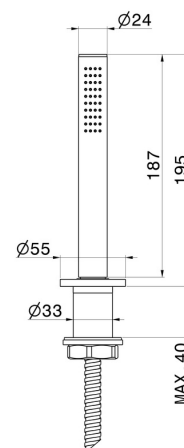

# BLINK

**70893.01.093**

Komplette Handbrausegarnitur für den Badewannenrand -  
oberfläche Schwarz matt

Schwarz matt

## EIGENSCHAFTEN

---

Material	<b>Messing</b>
Technologie	<b>Save Water</b>
Installation	<b>Aufsatz</b>

## TECHNISCHE ZEICHNUNG

---

**BLINK**

**70893.01.093**

Komplette Handbrausegarnitur für den Badewannenrand - oberfläche Schwarz matt

**VERFÜGBARE OBERFLÄCHEN**

---

**01.093**