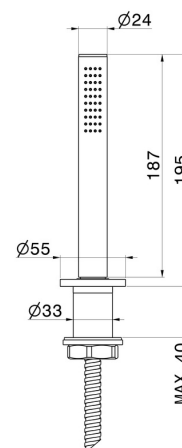

BLINK

70893.21.018

Komplette Handbrausegarnitur für den Badewannenrand -
oberfläche Chrom

EIGENSCHAFTEN

Material	Messing
Technologie	Save Water
Installation	Aufsatz

TECHNISCHE ZEICHNUNG

BLINK

70893.21.018

Komplette Handbrausegarnitur für den Badewannenrand - oberfläche Chrom

VERFÜGBARE OBERFLÄCHEN

21.018

Chrom

01.093

oberfläche Schwarz matt

47.083

oberfläche Groove Bronze

58.061

oberfläche PVD Copper Bronze

58.063

oberfläche PVD Gun Metal

59.098

oberfläche PVD Pale Gold gebürstet

61.020

oberfläche PVD Glossy Gold