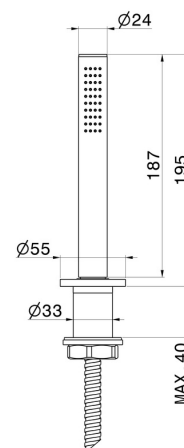

BLINK

70893.47.083

Komplette Handbrausegarnitur für den Badewannenrand -
oberfläche Groove Bronze

Groove Bronze

EIGENSCHAFTEN

Material	Messing
Technologie	Save Water
Installation	Aufsatz

TECHNISCHE ZEICHNUNG

BLINK

70893.47.083

Komplette Handbrausegarnitur für den Badewannenrand - oberfläche Groove Bronze

VERFÜGBARE OBERFLÄCHEN

47.083

Groove Bronze

01.093

oberfläche Schwarz matt

21.018

oberfläche Chrom

58.061

oberfläche PVD Copper Bronze

58.063

oberfläche PVD Gun Metal

59.098

oberfläche PVD Pale Gold gebürstet

61.020

oberfläche PVD Glossy Gold