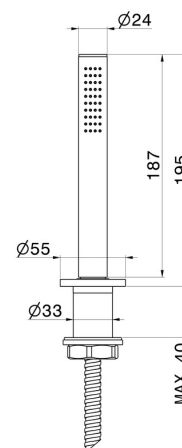

BLINK

70893.58.061

Komplette Handbrausegarnitur für den Badewannenrand -
oberfläche PVD Copper Bronze

PVD Copper Bronze

EIGENSCHAFTEN

Material	Messing
Technologie	Save Water
Installation	Aufsatz

TECHNISCHE ZEICHNUNG

BLINK

70893.58.061

Komplette Handbrausegarnitur für den Badewannenrand - oberfläche PVD Copper Bronze

VERFÜGBARE OBERFLÄCHEN

58.061

PVD Copper Bronze

01.093

oberfläche Schwarz matt

21.018

oberfläche Chrom

47.083

oberfläche Groove Bronze

58.063

oberfläche PVD Gun Metal

59.098

oberfläche PVD Pale Gold gebürstet

61.020

oberfläche PVD Glossy Gold