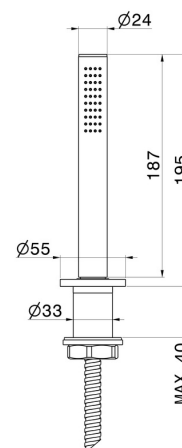

# BLINK

**70893.58.063**

Komplette Handbrausegarnitur für den Badewannenrand -  
oberfläche PVD Gun Metal

## EIGENSCHAFTEN

Material	<b>Messing</b>
Technologie	<b>Save Water</b>
Installation	<b>Aufsatz</b>

## TECHNISCHE ZEICHNUNG

**BLINK**

**70893.58.063**

Komplette Handbrausegarnitur für den Badewannenrand - oberfläche PVD Gun Metal

**VERFÜGBARE OBERFLÄCHEN**

---

**58.063**

PVD Gun Metal

**01.093**

oberfläche Schwarz matt

**21.018**

oberfläche Chrom

**47.083**

oberfläche Groove Bronze

**58.061**

oberfläche PVD Copper Bronze